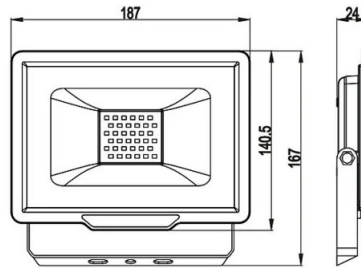

30W

4000K
COOL WHITE

PACKING	INNER	MASTER
/	pcs	pcs
Colour Box	8	32

DATI TECNICI

Alimentazione	220V AC
Alimentazione fornita	YES
Tipo alimentazione fornita	INTERNAL DRIVER
Fonte illuminazione	2835 SMD LED
Potenza illuminazione (W)	30
Consumo elettrico (W)	30
Lumen	2550
IRC	>80
Fascio luce	DIFFUSE
Angolo del fascio (°)	120°
Durata di vita del led (ore)	25.000
Materiale	ALUMINIUM
Numero cicli on-off	15000
Lunghezza cavo di alimentazione (cm)	15
Sezione cavo	H05VV-F 3G1.0mm2
Interruttore	NO
Accessori inclusi	Cavo 15 cm VDE
Protezione IP	IP65
Classe isolamento	I
Classe energetica	F
Colore luce	4000K
Dimmerabilità	NOT DIMMABLE
Lampada inclusa	(INCLUDED)
Energy Label	https://www.velamp.com/energylabels2021/IS755-5-4000K.jpg
Codice eprel	691984
Link db eprel	http://eprel.ec.europa.eu/qr/691984
Garanzia	2 YEARS
Larghezza (mm)	140
Profondità (mm)	37
Altezza (mm)	97
Peso netto (Kg)	0.398
Scheda eprel	https://eprel.ec.europa.eu/fiches/lightsources/Fiche_691984_IT.pdf

DATI LOGISTICI

Tipologia imballo	Colour Box
Lunghezza pack (mm)	60
Larghezza pack (mm)	160
Altezza pack (mm)	100
Peso prodotto imballato (kg)	14.650
Larghezza inner (cm)	25
Lunghezza inner (cm)	23
Altezza inner (cm)	21
Quantità in inner	8
Peso lordo inner (kg)	3.660
ITF INNER	18003910106939
Lunghezza master (cm)	36
Larghezza master (cm)	25
Altezza master (cm)	45
Quantità in master	32
Peso lordo master (kg)	14.650
ITF MASTER	28003910106936
Codice INTRASTAT	94054110
DEEE	0.06
BAREME ECOLOGIC 2025	MLUMI020000
Paese di origine	CHINA