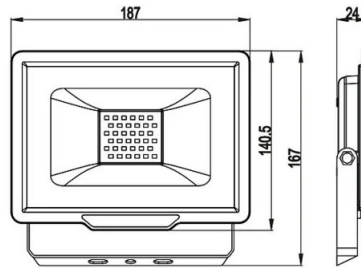

30W

6500K
COLD LIGHT

PACKING	INNER	MASTER
/	pcs	pcs
Colour Box	8	32

DATI TECNICI

Alimentazione	220V AC
Alimentazione fornita	YES
Tipo alimentazione fornita	INTERNAL DRIVER
Fonte illuminazione	2835 SMD LED
Potenza illuminazione (W)	30
Consumo elettrico (W)	30
Lumen	2550
IRC	>80
Fascio luce	DIFFUSE
Angolo del fascio (°)	120°
Durata di vita del led (ore)	25.000
Materiale	ALUMINIUM
Numero cicli on-off	15000
Lunghezza cavo di alimentazione (cm)	15
Sezione cavo	H05VV-F 3G1.0mm2
Interruttore	NO
Accessori inclusi	Cavo 15 cm VDE
Protezione IP	IP65
Classe isolamento	I
Classe energetica	F
Colore luce	6500K
Dimmerabilità	NOT DIMMABLE
Lampada inclusa	(INCLUDED)
Energy Label	https://www.velamp.com/energylabels2021/IS755-5-6500K.jpg
Codice eprel	691992
Link db eprel	http://eprel.ec.europa.eu/qr/691992
Garanzia	2 YEARS
Larghezza (mm)	150
Profondità (mm)	38
Altezza (mm)	100
Peso netto (Kg)	0.391
Scheda eprel	https://eprel.ec.europa.eu/fiches/lightsources/Fiche_691992_IT.pdf

DATI LOGISTICI

Tipologia imballo	Colour Box
Lunghezza pack (mm)	40
Larghezza pack (mm)	160
Altezza pack (mm)	150
Peso prodotto imballato (kg)	14.140
Larghezza inner (cm)	22
Lunghezza inner (cm)	19
Altezza inner (cm)	22
Quantità in inner	8
Peso lordo inner (kg)	3.530
ITF INNER	18003910107035
Lunghezza master (cm)	37
Larghezza master (cm)	22
Altezza master (cm)	45
Quantità in master	32
Peso lordo master (kg)	14.140
ITF MASTER	28003910107032
Codice INTRASTAT	94054110
DEEE	0.06
BAREME ECOLOGIC 2025	MLUMI020000
Paese di origine	CHINA