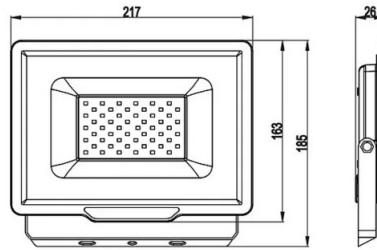

50W

4000K
COOL WHITE

PACKING	INNER	MASTER
	pcs	pcs
Colour Box	8	16

DATI TECNICI

Alimentazione	220V AC
Alimentazione fornita	YES
Tipo alimentazione fornita	INTERNAL DRIVER
Fonte illuminazione	2835 SMD LED
Potenza illuminazione (W)	50
Consumo elettrico (W)	50
Lumen	4250
IRC	>80
Fascio luce	DIFFUSE
Angolo del fascio (°)	120°
Durata di vita del led (ore)	25.000
Materiale	ALUMINIUM
Numero cicli on-off	15000
Lunghezza cavo di alimentazione (cm)	15
Sezione cavo	H05VV-F 3G1.0mm2
Interruttore	NO
Accessori inclusi	Cavo 15 cm VDE
Protezione IP	IP65
Classe isolamento	I
Classe energetica	F
Colore luce	4000K
Dimmerabilità	NOT DIMMABLE
Lampada inclusa	(INCLUDED)
Energy Label	https://www.velamp.com/energylabels2021/IS760-5-4000K.jpg
Codice eprel	691998
Link db eprel	http://eprel.ec.europa.eu/qr/691998
Garanzia	2 YEARS
Larghezza (mm)	225
Profondità (mm)	50
Altezza (mm)	130
Peso netto (Kg)	0.859
Scheda eprel	https://eprel.ec.europa.eu/fiches/lightsources/Fiche_691998_IT.pdf

DATI LOGISTICI

Tipologia imballo	Colour Box
Lunghezza pack (mm)	60
Larghezza pack (mm)	230
Altezza pack (mm)	150
Peso prodotto imballato (kg)	14.720
Larghezza inner (cm)	48
Lunghezza inner (cm)	25
Altezza inner (cm)	30
Quantità in inner	8
Peso lordo inner (kg)	7.360
ITF INNER	18003910106946
Lunghezza master (cm)	26
Larghezza master (cm)	48
Altezza master (cm)	32
Quantità in master	16
Peso lordo master (kg)	14.720
ITF MASTER	28003910106943
Quanti pezzi su pallet 80x120 (pz)	480
Codice INTRASTAT	94054110
DEEE	0.11
BAREME ECOLOGIC 2025	MLUMI030000
Paese di origine	CHINA