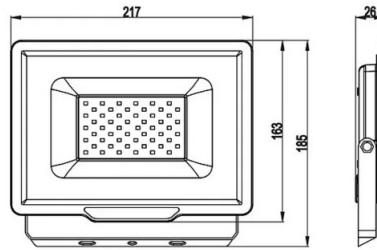

DATI LOGISTICI

Tipologia imballo	Colour Box
Lunghezza pack (mm)	60
Larghezza pack (mm)	230
Altezza pack (mm)	140
Peso prodotto imballato (kg)	14.730
Larghezza inner (cm)	27
Lunghezza inner (cm)	24
Altezza inner (cm)	30
Quantità in inner	8
Peso lordo inner (kg)	7.360
ITF INNER	18003910107011
Lunghezza master (cm)	50
Larghezza master (cm)	27
Altezza master (cm)	31
Quantità in master	16
Peso lordo master (kg)	14.730
ITF MASTER	28003910107018
Quanti pezzi su pallet 80x120 (pz)	480
Codice INTRASTAT	94054110
DEEE	0.11
BAREME ECOLOGIC 2025	MLUMI030000
Paese di origine	CHINA