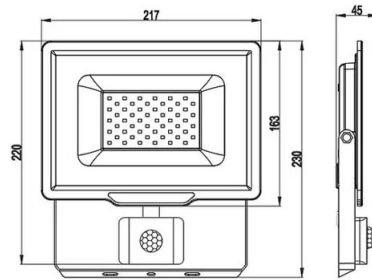

50W

4000K
COOL WHITE

PACKING	INNER	MASTER
/	pcs	pcs
Colour Box	4	16

DATI TECNICI

Alimentazione	220V AC
Alimentazione fornita	YES
Tipo alimentazione fornita	INTERNAL DRIVER
Fonte illuminazione	2835 SMD LED
Potenza illuminazione (W)	50
Consumo elettrico (W)	50
Lumen	4250
IRC	>80
Fascio luce	DIFFUSE
Angolo del fascio (°)	100°
Angolo di rilevazione (°)	120°
Tempo di funzionamento del rilevatore	10 SEC TO 8 MN
Durata di vita del led (ore)	25.000
Materiale	ALUMINIUM
Numero cicli on-off	15000
Lunghezza cavo di alimentazione (cm)	15
Sezione cavo	H05VV-F 3G1.0mm2
Interruttore	NO
Accessori inclusi	Cavo 15 cm VDE
Protezione IP	IP44
Classe isolamento	I
Classe energetica	F
Colore luce	4000K
Dimmerabilità	NOT DIMMABLE
Lampada inclusa	(INCLUDED)
Energy Label	https://www.velamp.com/energylabels2021/IS768-5-4000K.jpg
Codice eprel	692001
Link db eprel	http://eprel.ec.europa.eu/qr/692001
Garanzia	2 YEARS
Larghezza (mm)	210
Profondità (mm)	200
Altezza (mm)	65
Peso netto (Kg)	0.890
Scheda eprel	https://eprel.ec.europa.eu/fiches/lightsources/Fiche_692001_IT.pdf

DATI LOGISTICI

Tipologia imballo	Colour Box
Lunghezza pack (mm)	80
Larghezza pack (mm)	225
Altezza pack (mm)	215
Peso prodotto imballato (kg)	17.500
Larghezza inner (cm)	35
Lunghezza inner (cm)	34
Altezza inner (cm)	45
Quantità in inner	4
Peso lordo inner (kg)	8.500
ITF INNER	18003910106977
Lunghezza master (cm)	50
Larghezza master (cm)	35
Altezza master (cm)	47
Quantità in master	16
Peso lordo master (kg)	17.500
ITF MASTER	28003910106974
Quanti pezzi su pallet 80x120 (pz)	192
Codice INTRASTAT	94054110
DEEE	0.11
BAREME ECOLOGIC 2025	MLUMI030000
Paese di origine	CHINA