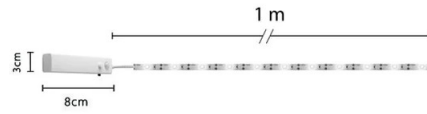

DESCRIZIONE

La striscia LED a pile SILK è munita di LED SMD di ultima generazione: 2W di potenza e 110 lumen di luce; e una vera luce da armadio luce caldo 3000K, adatta agli ambienti domestici; funziona con 4 pile AA (non fornite) e vi garantisce 6 ore di autonomia (uso continuo). Illuminazione automatica: la luce SILK è dotata di un sensore di movimento pir e di un sensore crepuscolare: si accende automaticamente soltanto di notte (o al buio) quando viene rilevato il movimento entro 5 m; si spegne automaticamente dopo 35 secondi se non viene più rilevato movimento; la luce del sensore si accenderà solo quando è buio e quando viene rilevato un movimento. Installazione semplice: la striscia LED ha, sul suo retro, un potente adesivo 3m che è facilmente attaccabile; non sono necessari attrezzi, viti o dadi. A batterie: la nostra striscia LED con sensore di movimento è alimentata da 4 batterie AAA (non incluse); il rilevatore di movimento è a infrarossi passivi: affidabile e alta sensibilità, rileva con precisione i tuoi movimenti. Design curato e compatto: il formato fine e le dimensioni compatte ne fanno una luce notturna ideale per la tua camera da letto, il bagno, le scale, il corridoio, la cucina, l'armadio, ecc.

DATI LOGISTICI

Tipologia imballo	Blister
Lunghezza pack (mm)	100
Larghezza pack (mm)	320
Altezza pack (mm)	30
Peso prodotto imballato (kg)	0.083

DATI LOGISTICI

Larghezza inner (cm)	34
Lunghezza inner (cm)	33
Altezza inner (cm)	15
Quantità in inner	6
Peso lordo inner (kg)	0.560
ITF INNER	18003910105215
Lunghezza master (cm)	56
Larghezza master (cm)	34
Altezza master (cm)	33
Quantità in master	48
Peso lordo master (kg)	4.960
ITF MASTER	28003910105212
Quanti pezzi su pallet 80x120 (pz)	960
Codice INTRASTAT	85395200
DEEE	0.02
BAREME ECOLOGIC 2025	MLUMI010000
Paese di origine	CHINA