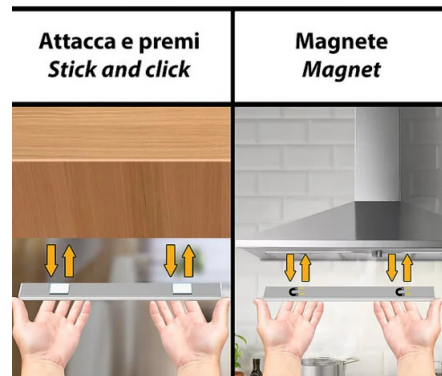

## DESCRIZIONE

Due modalità di funzionamento: con il comodo selettore puoi scegliere tra 1) Sempre ON: in questo caso la luce sarà sempre accesa. 2) AUTO: la luce si accenderà automaticamente per 25 secondi non appena entrerai nella stanza o aprirai la porta dell'armadio. Facile da installare: la puoi fissare con dei tasselli (non inclusi) ma il modo più semplice è incollare la striscia metallica auto collante fornita sulla superficie desiderata: la lampada vi si attaccherà con il magnete incorporato! così potrete attaccarla e staccarla facilmente per ricaricarla! Molto luminosa: è una lampada a tutti gli effetti. Monta dei LED SMD di ultima generazione e vi offre 100 lumen (1W) di luminosità. La luce è dimmerabile. Potete scegliere tra luce calda (3000K), luce naturale (4000K) e luce fredda (6500K) così da non dover più scegliere tra comfort e funzionalità! Luce non abbagliante grazie al diffusore opalizzato. Ricaricabile: si ricarica tramite il cavo USB fornito. La potete attaccare al caricatore del cellulare, un PC, al powerbank.... funziona per 4 ore in modalità continua (ON). Batteria Lito polymer da 850mAh inclusa. Si installa dappertutto: Questa lampada è ideale per la camera da letto, bagno, guardaroba, corridoio, officina, cantina, garage, vano scale e altri luoghi.... IP20 conviene per un uso interno esclusivamente.

SCEGLIERE IL COLORE PREFERITO: CALDO / NATURALE / FREDDO  
 CHOOSE YOUR PREFERRED COLOUR: WARM / NATURAL / COLD

**FACILE INSTALLAZIONE  
 EASY INSTALLATION**

**3 MODALITÀ DI IMPOSTAZIONE  
 3 SETTING MODE**