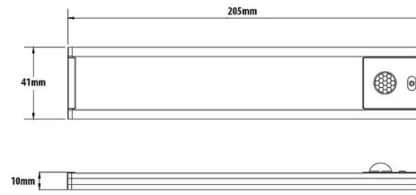

## DATI TECNICI

Nome	LACTEA
Alimentazione	AC/DC
Alimentazione fornita	NO
Tipologia batteria	OTHER
Tecnologia pila	LI-PO
Tensione nominale (V)	3.7
Batteria capacità (mAh)	850
Pile fornite	(INCLUDED)
Batteria potenza (Wh)	3.145
Batteria classe	9
Batteria accessibile	NO
Peso pila/batteria (kg)	0.018
Tempo di ricarica (h)	3
Autonomia massima (h)	4
Fonte illuminazione	SMD LED
Potenza illuminazione (W)	1
Lumen	100
Colore luce	3000K / 4000K / 6500K
Fascio luce	DIFFUSE
Durata di vita del led (ore)	20.000
Angolo di rilevazione (°)	120°
Tempo di funzionamento del rilevatore	25 SECONDS
Prolungabile	NO
Lunghezza cavo di alimentazione (cm)	29
Interruttore	YES
Funzioni	ON / OFF + DIMMER
Protezione IP	IP20
Classe isolamento	III
Dimmerabilità	DIMMABLE
Colore	LIGHT GREY
Paese di origine	CHINA
Materiale	PLASTIC + ALUMINIUM
Norme	UN3481
Garanzia	2 YEARS
Larghezza (mm)	210
Profondità (mm)	40
Altezza (mm)	10
Peso netto (Kg)	0.088

## DATI LOGISTICI

Tipologia imballo	Blister
Lunghezza pack (mm)	15
Larghezza pack (mm)	150
Altezza pack (mm)	315
Peso prodotto imballato (kg)	0.187
Larghezza inner (cm)	28
Lunghezza inner (cm)	33
Altezza inner (cm)	18
Quantità in inner	6
Peso lordo inner (kg)	1.300
ITF INNER	18003910115047
Lunghezza master (cm)	35
Larghezza master (cm)	28
Altezza master (cm)	38
Quantità in master	24
Peso lordo master (kg)	5.900
ITF MASTER	28003910115044
Quanti pezzi su pallet 80x120 (pz)	864
Codice INTRASTAT	85395200
DEEE	0.02
BAREME ECOLOGIC 2025	MLUMI010000
Paese di origine	CHINA