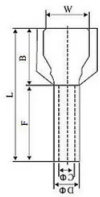

DESCRIZIONE

Kit Composto da 400 Capicorda di varie misura che vanno da 0,5mm² fino a 2,5 mm². Un Kit perfetto per quadri elettrici o semplici lavori fai da te. Fai un lavoro pulito non lasciando alcun residuo di filo scoperto. I connettori potrebbero aiutarti a completare rapidamente il cablaggio. Adatto a tutti i tipi di interruttori, batterie, automobili e elettrodomestici, componenti elettronici ecc. Qualità professionale: i Connettori sono realizzati in rame di Alta Qualità e Tubo Termorestringenti in PVC a Doppia Parete con Rivestimento Adesivo, utilizzando il processo di tecnologia dei denti di placatura che consente una migliore conduzione. Facilità d'uso: i Capicorda sono stati studiati nei minimi dettagli per garantire la massima semplicità di Crimpaggio. I cavi non scivolano fuori dalle connessioni. Questo set di morsetti per cavi fornisce una connessione sicura tra due linee. Contenuto: il Kit vi arriverà all'interno di un Packaging ben organizzato con relativa leggenda in dotazione. 400 capicorda di diverse misure. Di seguito la composizione del Pack: 50 pcs 0.5mm² ; 100 pcs 0.75mm²; 100 pcs 1mm²; 100 pcs 1.5mm² ; 50 pcs 2.5mm². Compatibili con la maggior parte delle Pinze sul Mercato.

| | F (mm) | L (mm) | W (mm) | B (mm) | D (mm) | C (mm) |
|---|--------|--------|--------|--------|--------|--------|
| A | 8.0 | 14.0 | 2.6 | 6.0 | 1.3 | 1.0 |
| B | 8.0 | 14.6 | 2.8 | 6.4 | 1.5 | 1.2 |
| C | 8.0 | 14.6 | 3.0 | 6.4 | 1.7 | 1.4 |
| D | 8.0 | 14.6 | 3.5 | 6.4 | 2.0 | 1.7 |
| E | 8.0 | 15.2 | 4.0 | 7.0 | 2.6 | 2.3 |