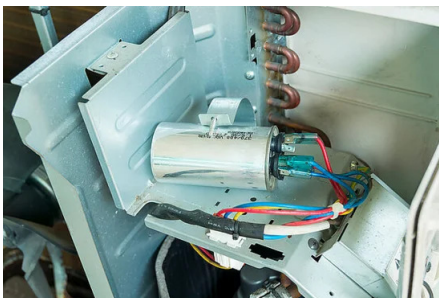

TECNID **START CAPACITOR WITH 15CM CABLE**
Condensatore di spunto con cavo 15 cm
Condensateur de démarrage avec câble de 15 cm
Condensador de arranque con cable de 15 cm
Kondensator starten mit 15 cm Kabel