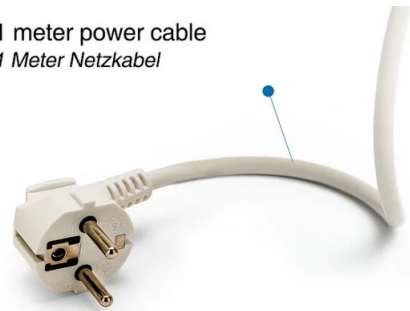

German standard multisocket
Mehrfachsteckdose nach deutschem Standard

Compatible countries:
Kompatible Länder:

8 003910 112261

PACKING 	INNER  pcs	MASTER  pcs
Plastic hanger	10	50

DATI TECNICI

Alimentazione	220V AC
Alimentazione fornita	NO
Lunghezza cavo di alimentazione (cm)	100
Sezione cavo	H05VV-F 3G1.0mm2
Interruttore	NO
Spina	Type E / F - 2 pin (EU Hybrid)
Presa principale	Schuko (type F - CEE 7/4)
Numero di prese	4
Carico massimo	3500W
Children protection	CHILDREN PROTECION
Paese di origine	CHINA
Materiale	PLASTIC - OTHER
Garanzia	2 YEARS
Larghezza (mm)	205
Profondità (mm)	50
Altezza (mm)	40
Peso netto (Kg)	0.242

DESCRIZIONE

Multipresa semplice, 4 prese 16A (2P+T) e spina standard Schuko. Cavo: 1,5 metro, H05VV-F 3G1.0mm². Multipresa dotata di protezione per bambini: impedisce di introdurre corpi estranei nella presa in tensione. Certificato CE. Potenza 3680W a 230V~. Nessuna spia luminosa, ideale per le camere da letto. Comodo per coprire le esigenze di collegamento elettrico domestico.

Compatible plugs
kompatible Stecker

1 meter power cable
1 Meter Netzkabel

THICK COPPER POWER CORD FOR MORE SAFETY
Velamp uses real copper wires that guarantee good electrical conductivity and excellent heat dispersion. The PVC sheath is ultra resistant

DICKES KUPFERNETZKABEL FÜR MEHR SICHERHEIT
Velamp verwendet echte Kupferdrähte, diese garantieren gute elektrische Leitfähigkeit und ausgezeichnete Wärmeverteilung. Der PVC-Mantel ist extrem widerstandsfähig