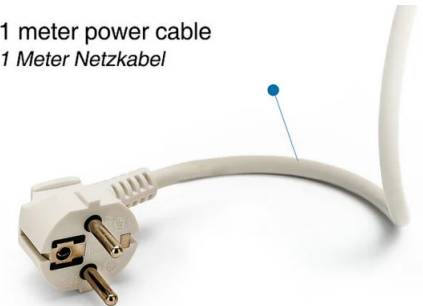

German standard multisocket
Mehrfachsteckdose nach deutschem Standard

Compatible countries:
Kompatible Länder:

8 003910 112278

PACKING 	INNER pcs	MASTER pcs
Plastic hanger	10	40

DATI TECNICI

Alimentazione	220V AC
Alimentazione fornita	NO
Lunghezza cavo di alimentazione (cm)	100
Sezione cavo	H05VV-F 3G1.0mm2
Interruttore	NO
Spina	Type E / F - 2 pin (EU Hybrid)
Presa principale	Schuko (type F - CEE 7/4)
Numero di prese	5
Carico massimo	3500W
Children protection	CHILDREN PROTECION
Paese di origine	CHINA
Materiale	PLASTIC - OTHER
Garanzia	2 YEARS
Larghezza (mm)	250
Profondità (mm)	50
Altezza (mm)	40
Peso netto (Kg)	0.268

DESCRIZIONE

Multipresa semplice, 5 prese 16A (2P+T) e spina standard Schuko. Cavo: 1 metro, H05VV-F 3G1.0mm². Multipresa dotata di protezione per bambini: impedisce di introdurre corpi estranei nella presa in tensione. Certificato CE. Potenza 3680W a 230V~. Nessuna spia luminosa, ideale per le camere da letto. Comodo per coprire le esigenze di collegamento elettrico domestico.

Compatible plugs
kompatible Stecker

Standard-German multisocket
Steckdosenleiste nach deutschem Standard

5 Plugs/Steckdosen:
- 5 standard schuko
- 5 Standard-Schuko-Steckdosen

1 meter power cable
1 Meter Netzkabel

THICK COPPER POWER CORD FOR MORE SAFETY
Velamp uses real copper wires that guarantee good electrical conductivity and excellent heat dispersion. The PVC sheath is ultra resistant

DICKES KUPFERNETZKABEL FÜR MEHR SICHERHEIT
Velamp verwendet echte Kupferdrähte, diese garantieren gute elektrische Leitfähigkeit und ausgezeichnete Wärmeverteilung. Der PVC-Mantel ist extrem widerstandsfähig