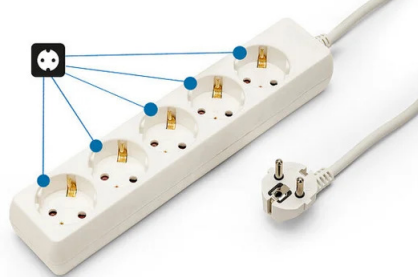

German standard multisocket
Mehrfachsteckdose nach deutschem Standard

Compatible countries:
Kompatible Länder:

8 003910 112278

PACKING 	INNER pcs	MASTER pcs
Plastic hanger	10	40

DATI TECNICI

Alimentazione	220V AC
Alimentazione fornita	NO
Lunghezza cavo di alimentazione (cm)	100
Sezione cavo	H05VV-F 3G1.0mm2
Interruttore	NO
Spina	Type E / F - 2 pin (EU Hybrid)
Presa principale	Schuko (type F - CEE 7/4)
Numero di prese	5
Carico massimo	3500W
Children protection	CHILDREN PROTECION
Paese di origine	CHINA
Materiale	PLASTIC - OTHER
Garanzia	2 YEARS
Larghezza (mm)	250
Profondità (mm)	50
Altezza (mm)	40
Peso netto (Kg)	0.268

DESCRIZIONE

Multipresa semplice, 5 prese 16A (2P+T) e spina standard Schuko. Cavo: 1 metro, H05VV-F 3G1.0mm². Multipresa dotata di protezione per bambini: impedisce di introdurre corpi estranei nella presa in tensione. Certificato CE. Potenza 3680W a 230V~. Nessuna spia luminosa, ideale per le camere da letto. Comodo per coprire le esigenze di collegamento elettrico domestico.

Compatible plugs
kompatible Stecker

Standard-German multisocket
Steckdosenleiste nach deutschem Standard

5 Plugs/Steckdosen:
- 5 standard schuko
- 5 Standard-Schuko-Steckdosen

1 meter power cable
1 Meter Netzkabel

THICK COPPER POWER CORD FOR MORE SAFETY
Velamp uses real copper wires that guarantee good electrical conductivity and excellent heat dispersion. The PVC sheath is ultra resistant

DICKES KUPFERNETZKABEL FÜR MEHR SICHERHEIT
Velamp verwendet echte Kupferdrähte, diese garantieren gute elektrische Leitfähigkeit und ausgezeichnete Wärmeverteilung. Der PVC-Mantel ist extrem widerstandsfähig