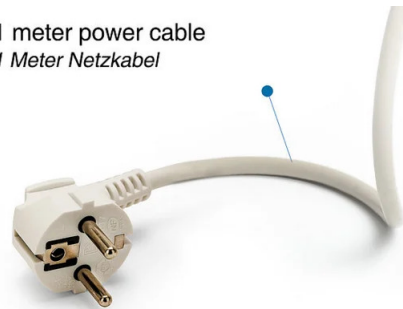

## DATI TECNICI

Alimentazione	220V AC
Alimentazione fornita	NO
Lunghezza cavo di alimentazione (cm)	100
Sezione cavo	H05VV-F 3G1.0mm2
Interruttore	YES
Spina	Type E / F - 2 pin (EU Hybrid)
Presa principale	Schuko (type F - CEE 7/4)
Numero di prese	3
Carico massimo	3500W
Children protection	CHILDREN PROTECION
Paese di origine	CHINA
Materiale	PLASTIC - OTHER
Garanzia	2 YEARS
Larghezza (mm)	190
Profondità (mm)	50
Altezza (mm)	40
Peso netto (Kg)	0.233

## DESCRIZIONE

Multipresa semplice, 3 prese 16A (2P+T) e spina standard Schuko. Cavo: 1 metro, H05VV-F 3G1.0mm<sup>2</sup>. Multipresa dotata di protezione per bambini: impedisce di introdurre corpi estranei nella presa in tensione. Con interruttore luminoso. Certificato CE. Potenza 3680W a 230V~. Comoda per coprire le esigenze di collegamento elettrico domestico.

Compatible plugs  
kompatible Stecker

1 meter power cable  
1 Meter Netzkabel

Standard-German multisocket  
Steckdosenleiste nach deutschem Standard

3 Plugs/Steckdosen:  
- 3 standard schuko  
- 3 Standard-Schuko-Steckdosen

**THICK COPPER POWER CORD FOR MORE SAFETY**

Velamp uses real copper wires that guarantee good electrical conductivity and excellent heat dispersion. The PVC sheath is ultra resistant

**DICKES KUPFERNETZKABEL FÜR MEHR SICHERHEIT**