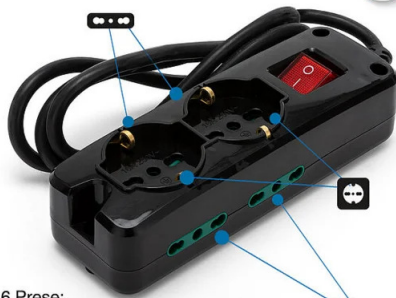

Multipresa standard italiano
Italian standard multisocket

6 Prese:

- 2 prese schuko + bipasso
- 4 prese laterali bipasso