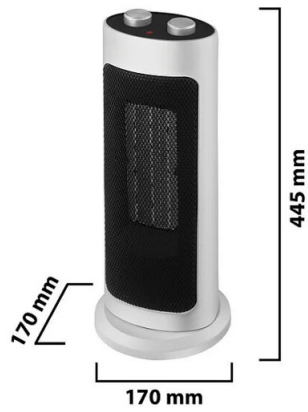

DESCRIZIONE

BASSO CONSUMO: Stufa elettrica basso consumo grazie agli elementi riscaldanti in ceramica che permettono al termoventilatore di scaldarsi in pochi secondi. **COMPATTO E COMODO:** il termoventilatore VELAMP è caratterizzato da un design salvaspazio, dalla comodissima oscillazione che permette una miglior distribuzione del calore e da una impugnatura per il trasporto. **DUE POTENZE E FUNZIONE VENTILAZIONE:** Il termoventilatore è dotato di una potenza selezionabile tramite manopola. È possibile scegliere anche funzione ventilazione: comodo anche d'estate! **REGOLABILE:** Il termostato è regolabile e ti permetterà di alzare o abbassare la temperatura a seconda della necessità. Ideale per una stanza da 20 m². **SICURO:** Grazie alla protezione anti-surriscaldamento e all'interruttore antiribaltamento integrati, è possibile usare il termoventilatore con la massima tranquillità.

DATI LOGISTICI

Tipologia imballo	Colour box
Lunghezza pack (mm)	180
Larghezza pack (mm)	180
Altezza pack (mm)	450
Peso prodotto imballato (kg)	1.871
Quantità in inner	1
Quantità in master	1
Quanti pezzi su pallet 80x120 (pz)	48
Codice INTRASTAT	85162991
DEEE	0.21
BAREME ECOLOGIC 2025	MCHAE010000
Paese di origine	CHINA