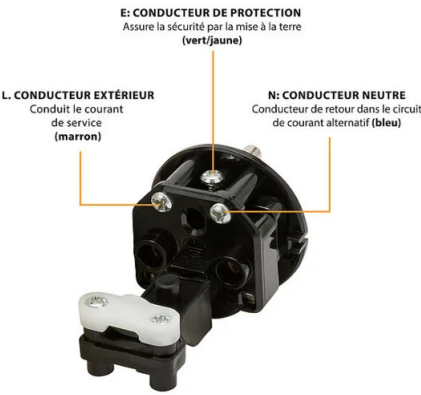

SCHEDA TECNICA

Velamp presa da cablare 2P+T – Presa femmina tipo francese - Protezione IP44

250V

16A

Pays compatibles:

Compatible countries:

8 003910 116399

PACKING 	INNER 	MASTER
Bulk	10	100

DATI TECNICI

Nome	PRO704
Alimentazione	220V AC
Alimentazione fornita	NO
Presa principale	Type E / F - 2 pin (EU Hybrid)
Protezione IP	IP44
Classe isolamento	I
Colore	BLACK
Materiale	PLASTIC - PC
NF	YES
Garanzia	2 YEARS
Larghezza (mm)	110
Profondità (mm)	70
Altezza (mm)	50
Peso netto (Kg)	0.090

DESCRIZIONE

Presa da cablare, in gomma e plastica resistente. Per cavi fino a 2,5 mm². Connettore 2P+T tipo francese, protezione IP44, ideale per uso esterno e professionale. PRESA FRANCESE 2P+T IP44 – Presa femmina 220V con contatto di terra, adatta a collegamenti sicuri in ambienti esterni, cantieri e officine. STRUTTURA ROBUSTA E SICURA – Corpo in gomma e plastica ad alta resistenza, con dispositivo antistrappo integrato e ingresso cavi centrale per massima stabilità. COMPATIBILE CON CAVI FINO A 2,5 MM² – Perfetta per cablare prolunghe o riparare cavi elettrici da usare in casa, officina o cantiere. IMPUGNATURA ERGONOMICA E ANTISCIVOLO – Manicotto anti piega per un uso comodo e sicuro anche in condizioni di lavoro difficili.

CONVIENT POUR DES SECTIONS DE CABLE JUSQU'À 2,5 MM²