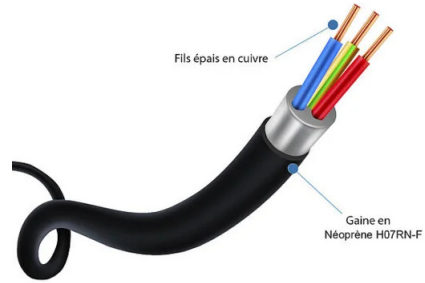

CÂBLES EN CUIVRE ÉPAIS POUR UNE PARFAITE SÉCURITÉ

Pays compatibles:
Compatible countries: