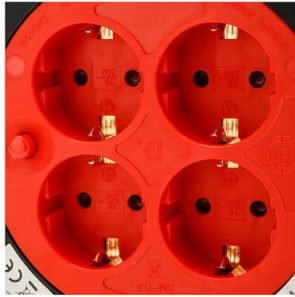

25m

PACKING	INNER	MASTER
/	pcs	pcs
Bulk	1	1

DATI TECNICI

Alimentazione	220V AC
Sezione cavo	H05VV-F 3G1.5mm2
Lunghezza cavo (meters)	25
Spina	Type E / F - 2 pin (EU Hybrid)
Presca principale	4 x Schuko (type F - CEE 7/4)
Numero di prese	4
Cavo arrotolato (W)	1100
Cavo srotolato (W)	3200
Protezione IP	IP20
Children protection	CHILDREN PROTECION
Paese di origine	CHINA
Materiale	PLASTIC + METAL
Garanzia	2 YEARS
Larghezza (mm)	220
Profondità (mm)	160
Altezza (mm)	320
Peso netto (Kg)	3.614

DESCRIZIONE

Ideale per il fai da te e l'uso domestico. Cavo 25m, in PVC H05VV-F 3G1,5mm². Protettore di sicurezza: scollega la corrente quando la potenza supera il limite di portata. Con interruttore termico, maniglia di riavvolgimento rotativa. Potenza massima: arrotolato: 1100W, srotolato: 3200W. Prese e spina standard Schuko: spine e prese di tipo E. Tutte le prese sono dotate di children safety - impedisce di introdurre corpi estranei nella presa in tensione. Certificato GS e IP20. Avvolgicavo per uso previsto nei paesi che usano lo standard elettrico tedesco: Germania, Austria, Scandinavia, area balcanica, Spagna, Portogallo, Paesi Bassi....

German standard multisocket
Mehrfachsteckdose nach deutschem Standard

Compatible countries:
Kompatible Länder:

THICK COPPER POWER CORD FOR MORE SAFETY

Velamp uses real copper wires that guarantee good electrical conductivity and excellent heat dispersion. The PVC sheath is ultra resistant

DICKES KUPFERNETZKABEL FÜR MEHR SICHERHEIT

Velamp verwendet echte Kupferdrähte, diese garantieren gute elektrische Leitfähigkeit und ausgezeichnete Wärmeverteilung. Der PVC-Mantel ist extrem widerstandsfähig