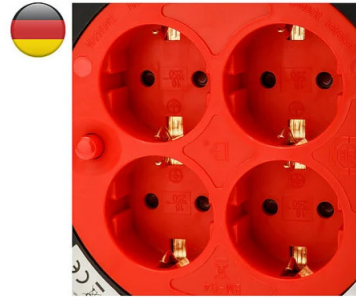

PACKING	INNER	MASTER
/	pcs	pcs
Bulk	1	1

DATI TECNICI

Alimentazione	220V AC
Sezione cavo	H05VV-F 3G1.5mm2
Lunghezza cavo (meters)	40
Spina	Type E / F - 2 pin (EU Hybrid)
Preso principale	4 x Schuko (type F - CEE 7/4)
Numero di prese	4
Cavo arrotolato (W)	1100
Cavo srotolato (W)	3200
Protezione IP	IP20
Children protection	CHILDREN PROTECION
Paese di origine	CHINA
Materiale	PLASTIC + METAL
Garanzia	2 YEARS
Larghezza (mm)	270
Profondità (mm)	170
Altezza (mm)	360
Peso netto (Kg)	5.511

DESCRIZIONE

Ideale per il fai da te e l'uso domestico. Cavo 40m, in PVC H05VV-F 3G1,5mm². Protettore di sicurezza: scollega la corrente quando la potenza supera il limite di portata. Con interruttore termico, maniglia di riavvolgimento rotativa. Potenza massima: arrotolato: 1100W, srotolato: 3200W. Prese e spina standard Schuko: spine e prese di tipo E. Tutte le prese sono dotate di children safety - impedisce di introdurre corpi estranei nella presa in tensione. Certificato GS e IP20. Avvolgicavo per uso previsto nei paesi che usano lo standard elettrico tedesco: Germania, Austria, Scandinavia, area balcanica, Spagna, Portogallo, Paesi Bassi....

German standard multisocket
Mehrfachsteckdose nach deutschem Standard

Compatible countries: 
Kompatible Länder:

THICK COPPER POWER CORD FOR MORE SAFETY

Velamp uses real copper wires that guarantee good electrical conductivity and excellent heat dispersion. The PVC sheath is ultra resistant

DICKES KUPFERNETZKABEL FÜR MEHR SICHERHEIT

Velamp verwendet echte Kupferdrähte, diese garantieren gute elektrische Leitfähigkeit und ausgezeichnete Wärmeverteilung. Der PVC-Mantel ist extrem widerstandsfähig