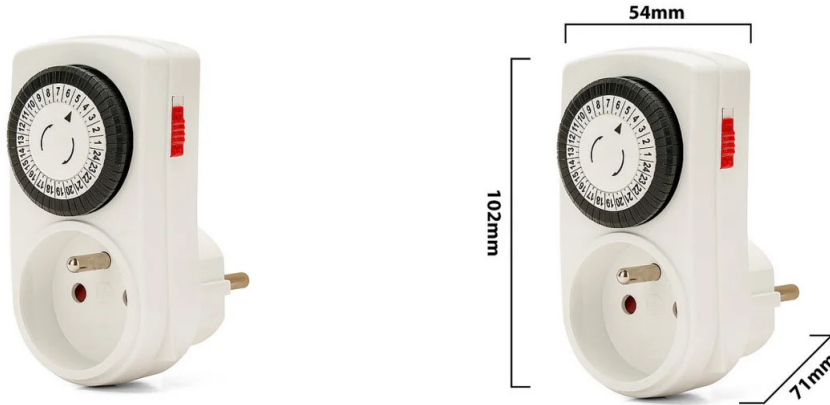

Programmeur journalier 24 heures avec segments de 30 minutes
24 hours mini timer with 30 minutes segments