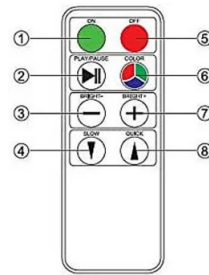

DESCRIZIONE

Sfera luminosa LED a ricarica solare: si accende e spegne da sola; basta lasciarla nel giardino: si accenderà automaticamente al buio e si spegnerà per ricaricarsi durante il giorno; basta lasciarla in un posto soleggiato. Munito di LED RGB vi darà una luce bianca calda 3000K ideale per il dehors; ma vi darà anche 7 colori a scelta per divertire i vostri ospiti colori selezionabili tramite il telecomando in dotazione (rosso, verde, blu, giallo, viola, ciano, rosa). 30 lumen. La potete usare all'esterno (IP66) o all'interno; autonomia fino a 6 ore (con ricarica solare completa); non necessità di nessuna installazione particolare; totalmente senza fili. Design semplice e puristico, adatto sia allo stile di vita moderno che a quello classico: la sfera bianca 30cm è un classico del design dell'illuminazione; costruzione solida e robusta. Versatile utilizzo ad esempio in giardino, sulla terrazza, nel giardino d'inverno, nella zona giorno, nelle fiere e nelle mostre, nella vetrina e molto altro ancora; può essere installato come apparecchio singolo o in gruppo.

DATI LOGISTICI

Tipologia imballo	Colour Box
Lunghezza pack (mm)	300
Larghezza pack (mm)	310
Altezza pack (mm)	300
Peso prodotto imballato (kg)	1.072
Lunghezza inner (cm)	64
Altezza inner (cm)	31
Quantità in inner	2
Peso lordo inner (kg)	3.420
ITF INNER	18003910106786
Quantità in master	2
Quanti pezzi su pallet 80x120 (pz)	30
Codice INTRASTAT	94055000
DEEE	0.11
BAREME ECOLOGIC 2025	MLUMI030000
Paese di origine	CHINA

SL528 / SL532

- 1. ON
- 5. OFF
- 2. PLAY / PAUSE: la lampada cambierà automaticamente 7 colori. Premere nuovamente il tasto per selezionare il colore preferito.
- 6. COLOR: selezione di un colore fisso, 8 colori statici: bianco caldo, rosso, verde, blu, giallo, viola, ciano, rosa, RGB cambio automatico
- 3. -
- 4. +
- 7. -
- 8. +