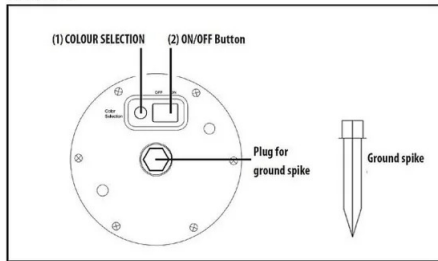

SL528 / SL532

1. ON
5. OFF
2. PLAY / PAUSE: la lampada cambierà automaticamente 7 colori. Premere nuovamente il tasto per selezionare il colore preferito.
6. COLOR: selezione di un colore fisso, 8 colori statici: bianco caldo, rosso, verde, blu, giallo, viola, ciano, rosa, RGB cambio automatico
3. -
4. +
7. -
8. +