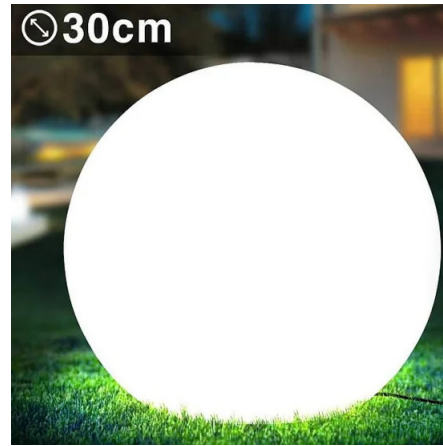

SL528 / SL532

1. ON
5. OFF
2. PLAY / PAUSE: la lampada cambierà automaticamente 7 colori. Premere nuovamente il tasto per selezionare il colore preferito.
6. COLOR: selezione di un colore fisso, 8 colori statici: bianco caldo, rosso, verde, blu, giallo, viola, ciano, rosa, RGB cambio automatico
3. -
4. +
7. -
8. +