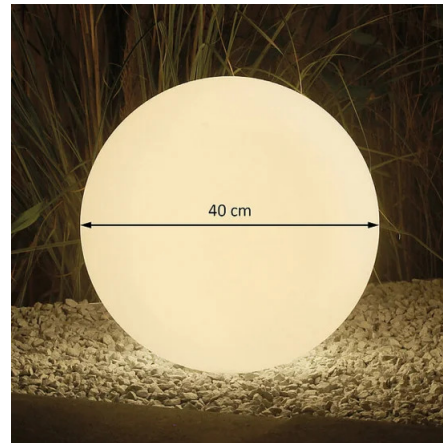

DESCRIZIONE

Sfera luminosa LED a ricarica solare: si accende e spegne da sola; basta lasciarla nel giardino: si accenderà automaticamente al buio e si spegnerà per ricaricarsi durante il giorno; basta lasciarla in un posto soleggiato. Munito di LED RGB vi darà una luce bianca calda 3000K ideale per il deors; ma vi darà anche 7 colori a scelta per divertire i vostri ospiti. Colori selezionabili tramite il telecomando in dotazione (rosso, verde, blu, giallo, viola, ciano, rosa). 30 lumen. La potete usare all'esterno (IP66) o all'interno; autonomia fino a 6 ore (con ricarica solare completa); non necessità di nessuna installazione particolare; totalmente senza fili. Design semplice e puristico, adatto sia allo stile di vita moderno che a quello classico: la sfera bianca 40cm è un classico del design dell'illuminazione; costruzione solida e robusta. Versatile utilizzo ad esempio in giardino, sul terrazzo, nel giardino d'inverno, nella zona giorno, nelle fiere e nelle mostre, nella vetrina e molto altro ancora.

DATI LOGISTICI

Tipologia imballo	Colour Box
Lunghezza pack (mm)	405
Larghezza pack (mm)	405
Altezza pack (mm)	405
Peso prodotto imballato (kg)	1.929
Lunghezza inner (cm)	41
Altezza inner (cm)	39
Quantità in inner	1
Peso lordo inner (kg)	3.000
ITF INNER	18003910112046
Quantità in master	1
Quanti pezzi su pallet 80x120 (pz)	16
Codice INTRASTAT	94055000
DEEE	0.21
BAREME ECOLOGIC 2025	MLUMI030000
Paese di origine	CHINA