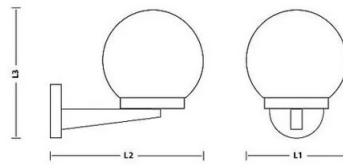

PACKING	INNER	MASTER
/	pcs	pcs
Polybag	6	6

DATI TECNICI

Alimentazione	220V AC
Alimentazione fornita	NO
Fonte illuminazione	E27 BULB
Potenza illuminazione (W)	Max 40
Fascio luce	DIFFUSE
Lampada inclusa	(NOT INCLUDED)
Attacco	E27
Angolo del fascio (°)	360°
Protezione IP	IP44
Classe isolamento	II
Colore	OPAL
Paese di origine	CHINA
Materiale	PLASTIC - PMMA
Garanzia	2 YEARS
Larghezza (mm)	265
Profondità (mm)	200
Altezza (mm)	245
Peso netto (Kg)	0.385

DESCRIZIONE

Sfera per esterno IP44, diametro 200 mm. Compatibile con lampadine LED fino a 40W; attacco E27; lampadina non inclusa; diffusione 360°. Materiale: PMMA; il PMMA è un polimero iper resistente sia agli urti che al passare del tempo. Si collega direttamente alla tensione di rete. Lunghezza: 265mm.

DATI LOGISTICI

Tipologia imballo	Polybag
Lunghezza pack (mm)	210
Larghezza pack (mm)	290
Altezza pack (mm)	290
Peso prodotto imballato (kg)	0.395
Lunghezza inner (cm)	60
Altezza inner (cm)	27
Quantità in inner	6
Peso lordo inner (kg)	2.310
ITF INNER	18003910106441
Quantità in master	6
ITF MASTER	28003910106448

DATI LOGISTICI

Quanti pezzi su pallet 80x120 (pz)	120
Codice INTRASTAT	94051140
DEEE	0.06
BAREME ECOLOGIC 2025	MLUMIO20000
Paese di origine	CHINA

Codice Prodotto	Lunghezza L1	Larghezza L2	Altezza L3
Item code	Length	Width	Height
Code	Longueur	Largeur	Hauteur
Código	Lungitud	Ancho	Altura
Code	Länge	Breite	Höhe
SPH202P	200 mm	265 mm	245 mm
SPH206P	200 mm	265 mm	245 mm
SPH209P	200 mm	265 mm	245 mm