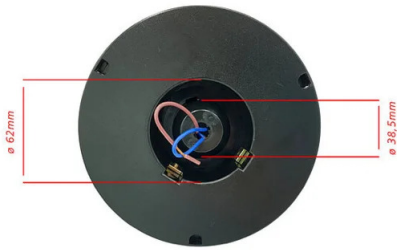

Base dimensions:

Suitable for poles ø 60mm

1 Choose your globe diameter:
ø 200 mm   ø 250 mm   ø 300 mm   ø 400 mm

2 Choose the colour of your globe:
transparent   white   frosted white   smoked

3 Choose installation:
on pole: choose the pole length: 0.5m / 1m / 1.5m / 2m / 2.4 m
If you want to install 2 globes: you must use the SPH182 connector
If you want to install 3 globes: you must use the SPH183 connector
on wall:
on stand: