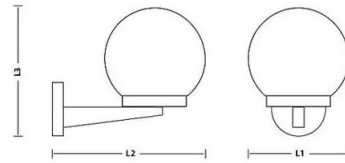

PACKING	INNER	MASTER
/	pcs	pcs
Polybag	6	6

DATI TECNICI

Alimentazione	220V AC
Alimentazione fornita	NO
Fonte illuminazione	E27 BULB
Potenza illuminazione (W)	Max 40
Fascio luce	DIFFUSE
Lampada inclusa	(NOT INCLUDED)
Attacco	E27
Angolo del fascio (°)	360°
Protezione IP	IP44
Classe isolamento	II
Colore	TRANSPARENT
Paese di origine	CHINA
Materiale	PLASTIC - PMMA
Garanzia	2 YEARS
Larghezza (mm)	265
Profondità (mm)	200
Altezza (mm)	245
Peso netto (Kg)	0.400

DESCRIZIONE

Sfera per esterno IP44, diametro 200 mm. Compatibile con lampadine LED fino a 40W; attacco E27; lampadina non inclusa; diffusione 360°. Materiale: PMMA; il PMMA è un polimero iper resistente sia agli urti che al passare del tempo. Si collega direttamente alla tensione di rete. Lunghezza: 265mm.

DATI LOGISTICI

Tipologia imballo	Polybag
Lunghezza pack (mm)	210
Larghezza pack (mm)	275
Altezza pack (mm)	210
Peso prodotto imballato (kg)	0.587
Lunghezza inner (cm)	61
Altezza inner (cm)	25
Quantità in inner	6
Peso lordo inner (kg)	2.410
ITF INNER	18003910106458
Quantità in master	6
ITF MASTER	28003910106455

DATI LOGISTICI

Quanti pezzi su pallet 80x120 (pz)	144
Codice INTRASTAT	94051140
DEEE	0.06
BAREME ECOLOGIC 2025	MLUMIO20000
Paese di origine	CHINA

Codice Prodotto	Lunghezza L1	Larghezza L2	Altezza L3
Item code	Length	Width	Height
Code	Longueur	Largeur	Hauteur
Código	Lungitud	Ancho	Altura
Code	Länge	Breite	Höhe
SPH202P	200 mm	265 mm	245 mm
SPH206P	200 mm	265 mm	245 mm
SPH209P	200 mm	265 mm	245 mm