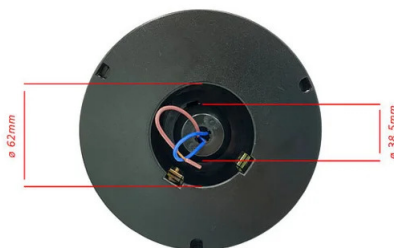

DESCRIZIONE

Sfera per esterno IP44, diametro 200 mm. Compatibile con lampadine LED fino a 40W; attacco E27; lampadina non inclusa; diffusione 360°. Materiale: PMMA; il PMMA è un polimero iper resistente sia agli urti che al passare del tempo. Si collega direttamente alla tensione di rete. Velamp vi propone molti accessori compatibili per il montaggio delle vostre sfere da giardino.

2 Choose the colour of your globe:
 transparent white frosted white smoked

3 Choose installation:
on pole:
 choose the pole length: 0.5m / 1m / 1.5m / 2m / 2.4 m SPH142 base
 If you want to install 2 globes you must use the SPH150 connector 200 / 250 / 300mm OR SPH152 for globes 400mm
 If you want to install 3 globes you must use the SPH153 connector 200 / 250 / 300mm OR SPH152 for globes 400mm
on wall:
 SPH150 for globes 200 / 250 / 300mm OR SPH152 for globes 400mm
on stand:
 Short base: SPH140 Long base: SPH142

Base included

Codice Prodotto Item code Code Codigo Code	Dimensioni Dimensions / Dimensiones / Dimension / Größe				
	A	B	C	D	E
SPH200	200 mm	95 mm	91 mm	15 mm	2 mm
SPH205	200 mm	95 mm	91 mm	15 mm	2 mm
SPH208	200 mm	95 mm	91 mm	15 mm	2 mm
SPH250	250 mm	120 mm	112 mm	13 mm	3 mm
SPH255	250 mm	120 mm	112 mm	13 mm	3 mm
SPH258	250 mm	120 mm	112 mm	13 mm	3 mm
SPH300	300 mm	140 mm	130 mm	15 mm	3 mm
SPH305	300 mm	140 mm	130 mm	15 mm	3 mm
SPH308	300 mm	140 mm	130 mm	15 mm	3 mm
SPH307	300 mm	140 mm	130 mm	15 mm	3 mm
SPH400	400 mm	150 mm	140 mm	15 mm	5 mm
SPH405	400 mm	150 mm	140 mm	15 mm	5 mm
SPH408	400 mm	150 mm	140 mm	15 mm	5 mm

Base dimensions:

Suitable for poles ø 60mm