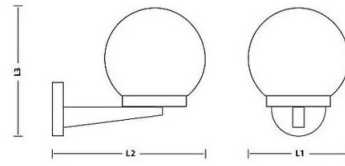

PACKING	INNER	MASTER
/	pcs	pcs
Polybag	6	6

DATI TECNICI

Alimentazione	220V AC
Alimentazione fornita	NO
Fonte illuminazione	E27 BULB
Potenza illuminazione (W)	Max 40
Fascio luce	DIFFUSE
Lampada inclusa	(NOT INCLUDED)
Attacco	E27
Angolo del fascio (°)	360°
Protezione IP	IP44
Classe isolamento	II
Colore	SMOKED
Paese di origine	CHINA
Materiale	PLASTIC - PMMA
Garanzia	2 YEARS
Larghezza (mm)	265
Profondità (mm)	200
Altezza (mm)	245
Peso netto (Kg)	0.382

DESCRIZIONE

Appliche per esterno IP44, con sfera diametro 200 mm. Compatibile con lampadine LED fino a 40W; attacco E27; lampadina non inclusa; diffusione 360°. Materiale: PMMA; il PMMA è un polimero iper resistente sia agli urti che al passare del tempo. Si collega direttamente alla tensione di rete. Velamp è una azienda italiana che risponde dei propri prodotti: diffidate delle imitazioni.

DATI LOGISTICI

Tipologia imballo	Polybag
Lunghezza pack (mm)	210
Larghezza pack (mm)	290
Altezza pack (mm)	210
Peso prodotto imballato (kg)	0.577
Lunghezza inner (cm)	61
Altezza inner (cm)	25
Quantità in inner	6
Peso lordo inner (kg)	3.100
ITF INNER	18003910107745
Quantità in master	6

DATI LOGISTICI

Quanti pezzi su pallet 80x120 (pz)	120
Codice INTRASTAT	94051140
DEEE	0.06
BAREME ECOLOGIC 2025	MLUMIO20000
Paese di origine	CHINA

Codice Prodotto	Lunghezza L1	Larghezza L2	Altezza L3
Item code	Length	Width	Height
Code	Longueur	Largeur	Hauteur
Código	Lungitud	Ancho	Altura
Code	Länge	Breite	Höhe
SPH202P	200 mm	265 mm	245 mm
SPH206P	200 mm	265 mm	245 mm
SPH209P	200 mm	265 mm	245 mm