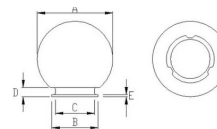

DATI LOGISTICI

Tipologia imballo	Colour box
Lunghezza pack (mm)	260
Larghezza pack (mm)	260
Altezza pack (mm)	270
Peso prodotto imballato (kg)	0.673
Lunghezza inner (cm)	55
Altezza inner (cm)	55
Quantità in inner	4
Peso lordo inner (kg)	3.500
ITF INNER	18003910115733
Quantità in master	4

2 Choose the colour of your globe:

transparent white frosted white smoked

3 Choose installation:

on pole:
 Choose the pole length: 0.5m / 1m / 1.5m / 2m / 2.4 m **SPH142 base**

If you want to install 2 globes
 you must use the **SPH183 connector** 200 / 250 / 300mm **SPH180** for globes 200 / 250 / 300mm OR **SPH182** for globes 400mm

If you want to install 3 globes
 you must use the **SPH183 connector** 200 / 250 / 300mm **SPH180** for globes 200 / 250 / 300mm OR **SPH182** for globes 400mm

on wall:
SPH180 for globes 200 / 250 / 300mm OR **SPH182** for globes 400mm

on stand:
 Short base: **SPH140** OR Long base **SPH142**

Base dimensions:

Suitable for poles Ø 60mm

Codice Prodotto Item code Code Codigo Code	Dimensioni Dimensions / Dimensiones / Dimension / Größe				
	A	B	C	D	E
SPH200	200 mm	95 mm	91 mm	15 mm	2 mm
SPH205	200 mm	95 mm	91 mm	15 mm	2 mm
SPH208	200 mm	95 mm	91 mm	15 mm	2 mm
SPH250	250 mm	120 mm	112 mm	13 mm	3 mm
SPH255	250 mm	120 mm	112 mm	13 mm	3 mm
SPH258	250 mm	120 mm	112 mm	13 mm	3 mm
SPH300	300 mm	140 mm	130 mm	15 mm	3 mm
SPH305	300 mm	140 mm	130 mm	15 mm	3 mm
SPH308	300 mm	140 mm	130 mm	15 mm	3 mm
SPH307	300 mm	140 mm	130 mm	15 mm	3 mm
SPH400	400 mm	150 mm	140 mm	15 mm	5 mm
SPH405	400 mm	150 mm	140 mm	15 mm	5 mm
SPH408	400 mm	150 mm	140 mm	15 mm	5 mm