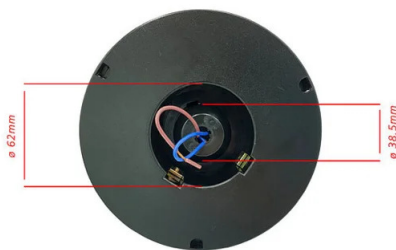

DESCRIZIONE

Sfera per esterno IP44, diametro 250 mm. Compatibile con lampadine LED fino a 60W; attacco E27; lampadina non inclusa; diffusione 360°. Materiale: PMMA; il PMMA è un polimero iper resistente sia agli urti che al passare del tempo. Si collega direttamente alla tensione di rete. Velamp vi propone molti accessori compatibili per il montaggio delle vostre sfere da giardino.

2 Choose the colour of your globe:

transparent white frosted white smoked

3 Choose installation:

on pole:
 Choose the pole length: 0.5m / 1m / 1.5m / 2m / 2.4 m **SPH142 base**

If you want to install 2 globes
 you must use the **SPH183 connector** 200 / 250 / 300mm **SPH180** for globes 200 / 250 / 300mm OR **SPH182** for globes 400mm

If you want to install 3 globes
 you must use the **SPH183 connector** 200 / 250 / 300mm **SPH180** for globes 200 / 250 / 300mm OR **SPH182** for globes 400mm

on wall:
SPH180 for globes 200 / 250 / 300mm OR **SPH182** for globes 400mm

on stand:
 Short base: **SPH140** OR Long base **SPH142**

Base dimensions:

Suitable for poles Ø 60mm

Codice Prodotto Item code Code Codigo Code	Dimensioni Dimensions / Dimensiones / Dimension / Größe				
	A	B	C	D	E
SPH200	200 mm	95 mm	91 mm	15 mm	2 mm
SPH205	200 mm	95 mm	91 mm	15 mm	2 mm
SPH208	200 mm	95 mm	91 mm	15 mm	2 mm
SPH250	250 mm	120 mm	112 mm	13 mm	3 mm
SPH255	250 mm	120 mm	112 mm	13 mm	3 mm
SPH258	250 mm	120 mm	112 mm	13 mm	3 mm
SPH300	300 mm	140 mm	130 mm	15 mm	3 mm
SPH305	300 mm	140 mm	130 mm	15 mm	3 mm
SPH308	300 mm	140 mm	130 mm	15 mm	3 mm
SPH307	300 mm	140 mm	130 mm	15 mm	3 mm
SPH400	400 mm	150 mm	140 mm	15 mm	5 mm
SPH405	400 mm	150 mm	140 mm	15 mm	5 mm
SPH408	400 mm	150 mm	140 mm	15 mm	5 mm