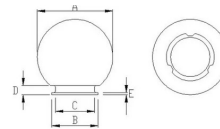

DATI LOGISTICI

| | |
|------------------------------|----------------|
| Tipologia imballo | Polybag |
| Lunghezza pack (mm) | 250 |
| Larghezza pack (mm) | 250 |
| Altezza pack (mm) | 250 |
| Peso prodotto imballato (kg) | 0.442 |
| Lunghezza inner (cm) | 75 |
| Altezza inner (cm) | 52 |
| Quantità in inner | 6 |
| Peso lordo inner (kg) | 2.590 |
| ITF INNER | 18003910106298 |
| Quantità in master | 6 |

Base dimensions:

Suitable for poles \varnothing 60mm

1 Choose your globe diameter: \varnothing 200 mm, \varnothing 250 mm, \varnothing 300 mm, \varnothing 400 mm

2 Choose the colour of your globe: transparent, white, frosted white, smoked

3 Choose installation:

on pole: choose the pole length: 0.5m / 1m / 1.5m / 2m / 2.4 m

If you want to install 2 globes: you must use the SPH182 connector for globes 200 / 250 / 300mm OR SPH182 for globes 400mm

| Codice Prodotto Item code Code Codigo Code | Dimensioni | | | | |
|--|---|--------|--------|-------|------|
| | Dimensions / Dimensiones / Dimensions / Größe | | | | |
| | A | B | C | D | E |
| SPH200 | 200 mm | 95 mm | 91 mm | 15 mm | 2 mm |
| SPH205 | 200 mm | 95 mm | 91 mm | 15 mm | 2 mm |
| SPH208 | 200 mm | 95 mm | 91 mm | 15 mm | 2 mm |
| SPH250 | 250 mm | 120 mm | 112 mm | 13 mm | 3 mm |
| SPH255 | 250 mm | 120 mm | 112 mm | 13 mm | 3 mm |
| SPH258 | 250 mm | 120 mm | 112 mm | 13 mm | 3 mm |
| SPH300 | 300 mm | 140 mm | 130 mm | 15 mm | 3 mm |
| SPH305 | 300 mm | 140 mm | 130 mm | 15 mm | 3 mm |
| SPH308 | 300 mm | 140 mm | 130 mm | 15 mm | 3 mm |
| SPH307 | 300 mm | 140 mm | 130 mm | 15 mm | 3 mm |
| SPH400 | 400 mm | 150 mm | 140 mm | 15 mm | 5 mm |
| SPH405 | 400 mm | 150 mm | 140 mm | 15 mm | 5 mm |
| SPH408 | 400 mm | 150 mm | 140 mm | 15 mm | 5 mm |