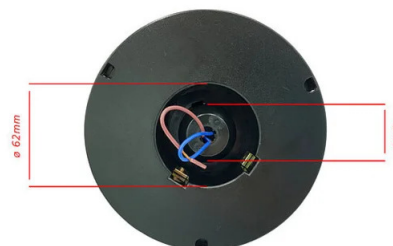

## DESCRIZIONE

Sfera per esterno IP44, diametro 250 mm. Compatibile con lampadine LED fino a 60W; attacco E27; lampadina non inclusa; diffusione 360°. Materiale: PMMA; il PMMA è un polimero iper resistente sia agli urti che al passare del tempo. Si collega direttamente alla tensione di rete. Velamp vi propone molti accessori compatibili per il montaggio delle vostre sfere da giardino.

## DATI LOGISTICI

Tipologia imballo	Colour box
Lunghezza pack (mm)	260
Larghezza pack (mm)	260
Altezza pack (mm)	270
Peso prodotto imballato (kg)	0.687
Lunghezza inner (cm)	56
Altezza inner (cm)	54
Quantità in inner	4
Peso lordo inner (kg)	3.600
ITF INNER	18003910115740
Quantità in master	4

## DATI LOGISTICI

Quanti pezzi su pallet 80x120 (pz)	72
Codice INTRASTAT	94051140
DEEE	0.08
BAREME ECOLOGIC 2025	MLUMIO20000
Paese di origine	CHINA

Base included E27

Codice Prodotto Item code Code Codigo Code	Dimensioni / Dimensions / Dimensionen / Größe				
	A	B	C	D	E
SPH200	200 mm	95 mm	91 mm	15 mm	2 mm
SPH205	200 mm	95 mm	91 mm	15 mm	2 mm
SPH208	200 mm	95 mm	91 mm	15 mm	2 mm
SPH250	250 mm	120 mm	112 mm	13 mm	3 mm
SPH255	250 mm	120 mm	112 mm	13 mm	3 mm
SPH258	250 mm	120 mm	112 mm	13 mm	3 mm
SPH300	300 mm	140 mm	130 mm	15 mm	3 mm
SPH305	300 mm	140 mm	130 mm	15 mm	3 mm
SPH308	300 mm	140 mm	130 mm	15 mm	3 mm
SPH307	300 mm	140 mm	130 mm	15 mm	3 mm
SPH400	400 mm	150 mm	140 mm	15 mm	5 mm
SPH405	400 mm	150 mm	140 mm	15 mm	5 mm
SPH408	400 mm	150 mm	140 mm	15 mm	5 mm

E27

Ø 25 cm

Base dimensions:

Suitable for poles ø 60mm