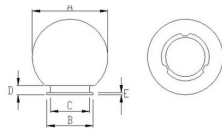

## DESCRIZIONE

Sfera per esterno IP44, diametro 250 mm. Compatibile con lampadine LED fino a 60W; attacco E27; lampadina non inclusa; diffusione 360°. Materiale: PMMA; il PMMA è un polimero iper resistente sia agli urti che al passare del tempo. Si collega direttamente alla tensione di rete. Velamp vi propone molti accessori compatibili per il montaggio delle vostre sfere da giardino.

## DATI LOGISTICI

Tipologia imballo	Colour box
Lunghezza pack (mm)	260
Larghezza pack (mm)	260
Altezza pack (mm)	270
Peso prodotto imballato (kg)	0.687
Lunghezza inner (cm)	56
Altezza inner (cm)	54
Quantità in inner	4
Peso lordo inner (kg)	3.600
ITF INNER	18003910115740
Quantità in master	4

## DATI LOGISTICI

Quanti pezzi su pallet 80x120 (pz)	72
Codice INTRASTAT	94051140
DEEE	0.08
BAREME ECOLOGIC 2025	MLUMIO20000
Paese di origine	CHINA

Base included E27

Codice Prodotto Item code Code Codigo Code	Dimensioni / Dimensions / Dimensionen / Größe				
	A	B	C	D	E
SPH200	200 mm	95 mm	91 mm	15 mm	2 mm
SPH205	200 mm	95 mm	91 mm	15 mm	2 mm
SPH208	200 mm	95 mm	91 mm	15 mm	2 mm
SPH250	250 mm	120 mm	112 mm	13 mm	3 mm
SPH255	250 mm	120 mm	112 mm	13 mm	3 mm
SPH258	250 mm	120 mm	112 mm	13 mm	3 mm
SPH300	300 mm	140 mm	130 mm	15 mm	3 mm
SPH305	300 mm	140 mm	130 mm	15 mm	3 mm
SPH308	300 mm	140 mm	130 mm	15 mm	3 mm
SPH307	300 mm	140 mm	130 mm	15 mm	3 mm
SPH400	400 mm	150 mm	140 mm	15 mm	5 mm
SPH405	400 mm	150 mm	140 mm	15 mm	5 mm
SPH408	400 mm	150 mm	140 mm	15 mm	5 mm

E27

Ø 25 cm

Base dimensions:

Suitable for poles ø 60mm