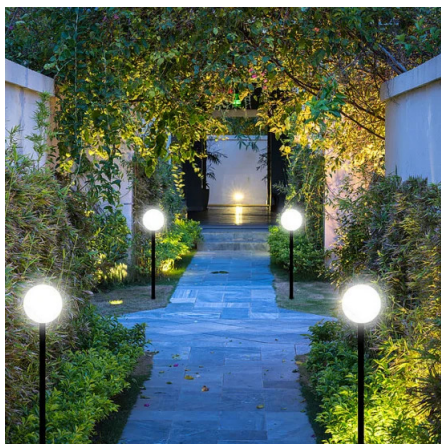

Base included E27

Codice Prodotto Item code Code Codigo Code	Dimensioni / Dimensions / Dimensionen / Größe				
	A	B	C	D	E
SPH200	200 mm	95 mm	91 mm	15 mm	2 mm
SPH205	200 mm	95 mm	91 mm	15 mm	2 mm
SPH208	200 mm	95 mm	91 mm	15 mm	2 mm
SPH250	250 mm	120 mm	112 mm	13 mm	3 mm
SPH255	250 mm	120 mm	112 mm	13 mm	3 mm
SPH258	250 mm	120 mm	112 mm	13 mm	3 mm
SPH300	300 mm	140 mm	130 mm	15 mm	3 mm
SPH305	300 mm	140 mm	130 mm	15 mm	3 mm
SPH308	300 mm	140 mm	130 mm	15 mm	3 mm
SPH307	300 mm	140 mm	130 mm	15 mm	3 mm
SPH400	400 mm	150 mm	140 mm	15 mm	5 mm
SPH405	400 mm	150 mm	140 mm	15 mm	5 mm
SPH408	400 mm	150 mm	140 mm	15 mm	5 mm

E27

Ø 25 cm