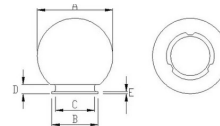

DATI LOGISTICI

Tipologia imballo	Polybag
Lunghezza pack (mm)	250
Larghezza pack (mm)	250
Altezza pack (mm)	250
Peso prodotto imballato (kg)	0.460
Lunghezza inner (cm)	80
Altezza inner (cm)	55
Quantità in inner	6
Peso lordo inner (kg)	6.200
ITF INNER	18003910106311
Quantità in master	6

DATI LOGISTICI

ITF MASTER	28003910106318
Quanti pezzi su pallet 80x120 (pz)	72
Codice INTRASTAT	94051140
DEEE	0.06
BAREME ECOLOGIC 2025	MLUMIO20000
Paese di origine	CHINA

Base dimensions:

Suitable for poles \varnothing 60mm

Codice Prodotto Item code Code Codigo Code	Dimensioni Dimensions / Dimensiones / Dimensions / Größe				
	A	B	C	D	E
SPH200	200 mm	95 mm	91 mm	15 mm	2 mm
SPH205	200 mm	95 mm	91 mm	15 mm	2 mm
SPH208	200 mm	95 mm	91 mm	15 mm	2 mm
SPH250	250 mm	120 mm	112 mm	13 mm	3 mm
SPH255	250 mm	120 mm	112 mm	13 mm	3 mm
SPH258	250 mm	120 mm	112 mm	13 mm	3 mm
SPH300	300 mm	140 mm	130 mm	15 mm	3 mm
SPH305	300 mm	140 mm	130 mm	15 mm	3 mm
SPH308	300 mm	140 mm	130 mm	15 mm	3 mm
SPH307	300 mm	140 mm	130 mm	15 mm	3 mm
SPH400	400 mm	150 mm	140 mm	15 mm	5 mm
SPH405	400 mm	150 mm	140 mm	15 mm	5 mm
SPH408	400 mm	150 mm	140 mm	15 mm	5 mm