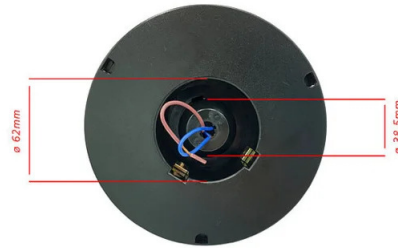

Base dimensions:

Suitable for poles $\varnothing$ 60mm