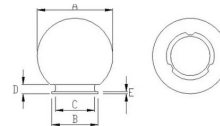

## DATI LOGISTICI

Tipologia imballo	Polybag
Lunghezza pack (mm)	300
Larghezza pack (mm)	300
Altezza pack (mm)	300
Peso prodotto imballato (kg)	0.675
Lunghezza inner (cm)	63
Altezza inner (cm)	32
Quantità in inner	4
Peso lordo inner (kg)	2.660
ITF INNER	18003910106335
Quantità in master	4

## DATI LOGISTICI

ITF MASTER	28003910106332
Quanti pezzi su pallet 80x120 (pz)	40
Codice INTRASTAT	94051140
DEEE	0.11
BAREME ECOLOGIC 2025	MLUMI030000
Paese di origine	CHINA

Base dimensions:

Suitable for poles  $\varnothing$  60mm

Codice Prodotto Item code Code Codigo Code	Dimensioni Dimensions / Dimensiones / Dimensions / Größe				
	A	B	C	D	E
SPH200	200 mm	95 mm	91 mm	15 mm	2 mm
SPH205	200 mm	95 mm	91 mm	15 mm	2 mm
SPH208	200 mm	95 mm	91 mm	15 mm	2 mm
SPH250	250 mm	120 mm	112 mm	13 mm	3 mm
SPH255	250 mm	120 mm	112 mm	13 mm	3 mm
SPH258	250 mm	120 mm	112 mm	13 mm	3 mm
SPH300	300 mm	140 mm	130 mm	15 mm	3 mm
SPH305	300 mm	140 mm	130 mm	15 mm	3 mm
SPH308	300 mm	140 mm	130 mm	15 mm	3 mm
SPH307	300 mm	140 mm	130 mm	15 mm	3 mm
SPH400	400 mm	150 mm	140 mm	15 mm	5 mm
SPH405	400 mm	150 mm	140 mm	15 mm	5 mm
SPH408	400 mm	150 mm	140 mm	15 mm	5 mm