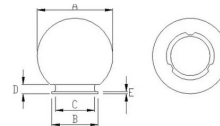

## DATI LOGISTICI

Tipologia imballo	Polybag
Lunghezza pack (mm)	300
Larghezza pack (mm)	300
Altezza pack (mm)	300
Peso prodotto imballato (kg)	0.636
Larghezza inner (cm)	63
Lunghezza inner (cm)	61
Altezza inner (cm)	33
Quantità in inner	4
Peso lordo inner (kg)	3.400
ITF INNER	18003910107226

**DATI LOGISTICI**

Lunghezza master (cm)	62
Larghezza master (cm)	63
Altezza master (cm)	66
Quantità in master	4
Peso lordo master (kg)	8.460
ITF MASTER	28003910107223
Quanti pezzi su pallet 80x120 (pz)	40
Codice INTRASTAT	94051140
DEEE	0.11
BAREME ECOLOGIC 2025	MLUMI030000
Paese di origine	CHINA

Base dimensions:

Suitable for poles  $\varnothing$  60mm

Codice Prodotto Item code Code Codigo Code	Dimensioni Dimensions / Dimensiones / Dimensions / Größe				
	A	B	C	D	E
SPH200	200 mm	95 mm	91 mm	15 mm	2 mm
SPH205	200 mm	95 mm	91 mm	15 mm	2 mm
SPH208	200 mm	95 mm	91 mm	15 mm	2 mm
SPH250	250 mm	120 mm	112 mm	13 mm	3 mm
SPH255	250 mm	120 mm	112 mm	13 mm	3 mm
SPH258	250 mm	120 mm	112 mm	13 mm	3 mm
SPH300	300 mm	140 mm	130 mm	15 mm	3 mm
SPH305	300 mm	140 mm	130 mm	15 mm	3 mm
SPH308	300 mm	140 mm	130 mm	15 mm	3 mm
SPH307	300 mm	140 mm	130 mm	15 mm	3 mm
SPH400	400 mm	150 mm	140 mm	15 mm	5 mm
SPH405	400 mm	150 mm	140 mm	15 mm	5 mm
SPH408	400 mm	150 mm	140 mm	15 mm	5 mm

**1 Choose your globe diameter:**

**2 Choose the colour of your globe:**

**3 Choose installation:**  
**on pole:**  
 choose the pole length: 0.2m / 1m / 1.3m / 2m / 2.4 m  
 If you want to install 2 globes: you must use the SPH182 connector for globes 200 / 250 / 300mm OR SPH150 for globes 400mm OR SPH152 for globes 400mm  
 If you want to install 3 globes: you must use the SPH183 connector for globes 200 / 250 / 300mm OR SPH150 for globes 400mm OR SPH152 for globes 400mm  
**on wall:**  
 SPH150 for globes 200 / 250 / 300mm OR SPH152 for globes 400mm  
**on stand:**  
 Short base: SPH140 OR Long base: SPH142