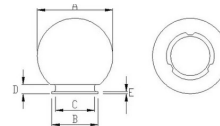

DATI LOGISTICI

Tipologia imballo	Polybag
Lunghezza pack (mm)	300
Larghezza pack (mm)	300
Altezza pack (mm)	300
Peso prodotto imballato (kg)	0.610
Lunghezza inner (cm)	63
Altezza inner (cm)	31
Quantità in inner	4
Peso lordo inner (kg)	2.480
ITF INNER	18003910106342
Quantità in master	4

DATI LOGISTICI

ITF MASTER	28003910106349
Quanti pezzi su pallet 80x120 (pz)	48
Codice INTRASTAT	94051140
DEEE	0.11
BAREME ECOLOGIC 2025	MLUMI030000
Paese di origine	CHINA

Base dimensions:

Suitable for poles \varnothing 60mm

Codice Prodotto Item code Code Codigo Code	Dimensioni Dimensions / Dimensiones / Dimensions / Größe				
	A	B	C	D	E
SPH200	200 mm	95 mm	91 mm	15 mm	2 mm
SPH205	200 mm	95 mm	91 mm	15 mm	2 mm
SPH208	200 mm	95 mm	91 mm	15 mm	2 mm
SPH250	250 mm	120 mm	112 mm	13 mm	3 mm
SPH255	250 mm	120 mm	112 mm	13 mm	3 mm
SPH258	250 mm	120 mm	112 mm	13 mm	3 mm
SPH300	300 mm	140 mm	130 mm	15 mm	3 mm
SPH305	300 mm	140 mm	130 mm	15 mm	3 mm
SPH308	300 mm	140 mm	130 mm	15 mm	3 mm
SPH307	300 mm	140 mm	130 mm	15 mm	3 mm
SPH400	400 mm	150 mm	140 mm	15 mm	5 mm
SPH405	400 mm	150 mm	140 mm	15 mm	5 mm
SPH408	400 mm	150 mm	140 mm	15 mm	5 mm