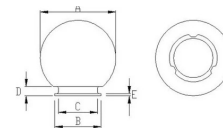

DATI LOGISTICI

Tipologia imballo	Polybag
Lunghezza pack (mm)	400
Larghezza pack (mm)	400
Altezza pack (mm)	400
Peso prodotto imballato (kg)	1.326
Lunghezza inner (cm)	81
Altezza inner (cm)	42
Quantità in inner	2
Peso lordo inner (kg)	2.450
ITF INNER	18003910107257
Quantità in master	2

DATI LOGISTICI

Quanti pezzi su pallet 80x120 (pz)	24
Codice INTRASTAT	94051140
DEEE	0.21
BAREME ECOLOGIC 2025	MLUMI030000
Paese di origine	CHINA

Base dimensions:

Suitable for poles \varnothing 60mm

Codice Prodotto Item code Code Codigo Code	Dimensioni Dimensions / Dimensiones / Dimensions / Größe				
	A	B	C	D	E
SPH200	200 mm	95 mm	91 mm	15 mm	2 mm
SPH205	200 mm	95 mm	91 mm	15 mm	2 mm
SPH208	200 mm	95 mm	91 mm	15 mm	2 mm
SPH250	250 mm	120 mm	112 mm	13 mm	3 mm
SPH255	250 mm	120 mm	112 mm	13 mm	3 mm
SPH258	250 mm	120 mm	112 mm	13 mm	3 mm
SPH300	300 mm	140 mm	130 mm	15 mm	3 mm
SPH305	300 mm	140 mm	130 mm	15 mm	3 mm
SPH308	300 mm	140 mm	130 mm	15 mm	3 mm
SPH307	300 mm	140 mm	130 mm	15 mm	3 mm
SPH400	400 mm	150 mm	140 mm	15 mm	5 mm
SPH405	400 mm	150 mm	140 mm	15 mm	5 mm
SPH408	400 mm	150 mm	140 mm	15 mm	5 mm