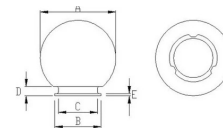

DATI LOGISTICI

Tipologia imballo	Polybag
Lunghezza pack (mm)	400
Larghezza pack (mm)	400
Altezza pack (mm)	400
Peso prodotto imballato (kg)	1.335
Lunghezza inner (cm)	81
Altezza inner (cm)	42
Quantità in inner	2
Peso lordo inner (kg)	2.450
ITF INNER	18003910107240
Quantità in master	2

DATI LOGISTICI

Quanti pezzi su pallet 80x120 (pz)	18
Codice INTRASTAT	94051140
DEEE	0.21
BAREME ECOLOGIC 2025	MLUMI030000
Paese di origine	CHINA

Base dimensions:

Suitable for poles \varnothing 60mm

Codice Prodotto Item code Code Codigo Code	Dimensioni Dimensions / Dimensiones / Dimensions / Größe				
	A	B	C	D	E
SPH200	200 mm	95 mm	91 mm	15 mm	2 mm
SPH205	200 mm	95 mm	91 mm	15 mm	2 mm
SPH208	200 mm	95 mm	91 mm	15 mm	2 mm
SPH250	250 mm	120 mm	112 mm	13 mm	3 mm
SPH255	250 mm	120 mm	112 mm	13 mm	3 mm
SPH258	250 mm	120 mm	112 mm	13 mm	3 mm
SPH300	300 mm	140 mm	130 mm	15 mm	3 mm
SPH305	300 mm	140 mm	130 mm	15 mm	3 mm
SPH308	300 mm	140 mm	130 mm	15 mm	3 mm
SPH307	300 mm	140 mm	130 mm	15 mm	3 mm
SPH400	400 mm	150 mm	140 mm	15 mm	5 mm
SPH405	400 mm	150 mm	140 mm	15 mm	5 mm
SPH408	400 mm	150 mm	140 mm	15 mm	5 mm