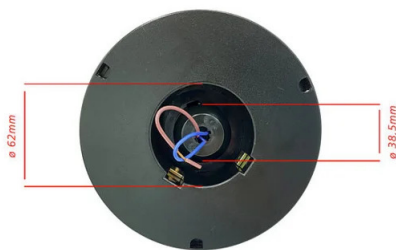

8 003910 115811

PACKING 	INNER 	MASTER
Polybag	4	4

DATI TECNICI

Nome	APOLUX SPH951
Alimentazione	220V AC
Alimentazione fornita	NO
Fonte illuminazione	E27 BULB
Potenza illuminazione (W)	Max 40
Fascio luce	DIFFUSE
Lampada inclusa	(NOT INCLUDED)
Attacco	E27
Angolo del fascio (°)	300°
Interruttore	NO
Protezione IP	IP44
Classe isolamento	II
Colore	TRANSPARENT
Paese di origine	CHINA
Materiale	PLASTIC - PMMA
Garanzia	2 YEARS
Larghezza (mm)	140
Profondità (mm)	140
Altezza (mm)	284
Peso netto (Kg)	0.424

DESCRIZIONE

Cupola per esterno IP44, dimensioni: diametro 15cm x 28cm. Compatibile con lampadine LED fino a 40W; attacco E27; lampadina non inclusa; diffusione 360°. Materiale: PMMA; il PMMA è un polimero iper resistente sia agli urti che al passare del tempo. Si collega direttamente alla tensione di rete. Velamp vi propone molti accessori compatibili per il montaggio delle vostre sfere da giardino.

DATI LOGISTICI

Paese di origine

CHINA

Base dimensions:

Suitable for poles \varnothing 60mm