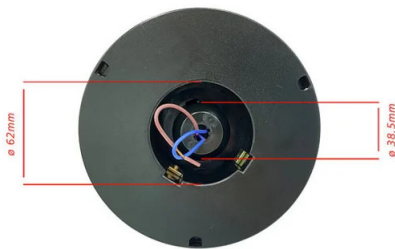

PACKING 	INNER pcs	MASTER pcs
Bulk	4	4

DATI TECNICI

Nome	SPH960
Alimentazione	220V AC
Alimentazione fornita	NO
Fonte illuminazione	E27 BULB
Potenza illuminazione (W)	Max 40
Lampada inclusa	(NOT INCLUDED)
Attacco	E27
Interruttore	NO
Protezione IP	IP44
Classe isolamento	II
Colore	WHITE
Materiale	PLASTIC - PMMA
Garanzia	2 YEARS
Larghezza (mm)	220
Profondità (mm)	220
Altezza (mm)	285

DESCRIZIONE

Ampola per esterno, globo da giardino IP44, dimensioni: diametro 21,5 cm x 29,5cm. Compatibile con lampadine LED fino a 40W; attacco E27; lampadina non inclusa; diffusione 360°. Materiale: PMMA; il PMMA è un polimero iper resistente sia agli urti che al passare del tempo. Si collega direttamente alla tensione di rete. Velamp vi propone molti accessori compatibili per il montaggio delle vostre sfere da giardino.

DATI LOGISTICI

Tipologia imballo	Bulk
Quantità in inner	4
ITF INNER	18003910140414
Quantità in master	4
Codice INTRASTAT	94051140
DEEE	0.08

Base dimensions:

Suitable for poles ø 60mm

1 Choose your globe diameter:
 ø 200 mm ø 300 mm ø 400 mm

2 Choose the colour of your globe:
 transparent white frosted white smoked

3 Choose installation:

on pole:
 choose the pole length: 0,5m / 1m / 1,5m / 2m / 2,4 m
 If you want to install 2 globes: SPH162 base
 you must use the SPH182 connector for globes 200 / 300 / 300mm
 If you want to install 3 globes: SPH180 for globes 200 / 300 / 300mm
 SPH150 for globes 200 / 300 / 300mm SPH152 for globes 400mm