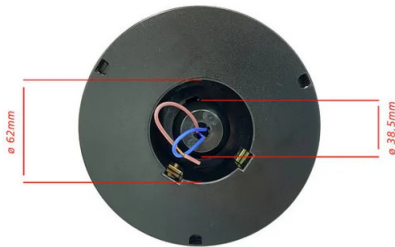

PACKING 	INNER pcs	MASTER pcs
Bulk	4	4

DATI TECNICI

Nome	SPH961
Alimentazione	220V AC
Alimentazione fornita	NO
Fonte illuminazione	E27 BULB
Potenza illuminazione (W)	Max 40
Lampada inclusa	(NOT INCLUDED)
Attacco	E27
Interruttore	NO
Protezione IP	IP44
Classe isolamento	II
Colore	TRANSPARENT
Materiale	PLASTIC - PMMA
Garanzia	2 YEARS
Larghezza (mm)	220
Profondità (mm)	220
Altezza (mm)	285

DESCRIZIONE

Ampola per esterno, globo da giardino IP44, dimensioni: diametro 21,5 cm x 29,5cm. Compatibile con lampadine LED fino a 40W; attacco E27; lampadina non inclusa; diffusione 360°. Materiale: PMMA; il PMMA è un polimero iper resistente sia agli urti che al passare del tempo. Si collega direttamente alla tensione di rete. Velamp vi propone molti accessori compatibili per il montaggio delle vostre sfere da giardino.

DATI LOGISTICI

Tipologia imballo	Bulk
Quantità in inner	4
ITF INNER	18003910140421
Quantità in master	4
Codice INTRASTAT	94051140
DEEE	0.08

Base dimensions:

Suitable for poles ø 60mm

Base included

E27

1 Choose your globe diameter: ø 200 mm, ø 250 mm, ø 300 mm, ø 400 mm

2 Choose the colour of your globe: transparent, white, frosted white, smoked

3 Choose installation:

on pole:
 choose the pole length: 0,8m / 1m / 1,3m / 2m / 2,4 m
 you must use the **SPH182 connector** for globes 200 / 250 / 300mm
 or **SPH150** for globes 200 / 250 / 300mm
 or **SPH152** for globes 400mm