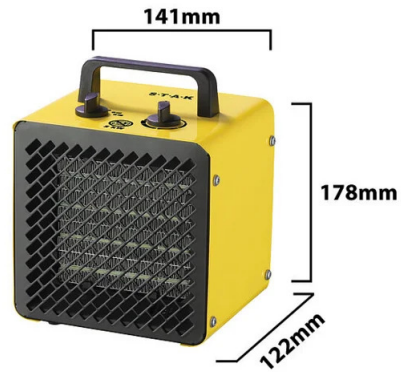

PACKING	INNER	MASTER
	 pcs	 pcs
Colour box	8	8

DATI TECNICI

Nome	STH2024
Alimentazione	220V AC
Alimentazione fornita	YES
Tipo alimentazione fornita	POWER CABLE
Consumo elettrico (W)	2000
Lunghezza cavo di alimentazione (cm)	140
Sezione cavo	H05RN-F 3G1.0mm2
Interruttore	YES
Funzioni	HOT + FAN
Assorbimento (A)	8,3-9,1
Spina	Type E / F - 2 pin (EU Hybrid)
Regolazione potenza (W)	25W/1000W/2000W
Timer	NO
Fusibile richiesto	YES
Auto reset termostato	NO
Volume d'aria calda generata (m³h)	142
Area di riscaldamento (m²)	20
Temperatura di funzionamento (°C)	-15°C + 25°C
Protezione IP	IP20
Classe isolamento	I
Fusibile	10A
Colore	BLACK
Paese di origine	CHINA
Materiale	PLASTIC + METAL
Accessori inclusi	Fan function,Overheating protection,Integrated thermostat
Garanzia	2 YEARS
Larghezza (mm)	140
Profondità (mm)	112
Altezza (mm)	140
Peso netto (Kg)	1.380

DESCRIZIONE

Generatore di aria calda 2000W; tecnologia ceramica: a differenza dei modelli a serpentina i modelli a ceramica fanno caldo subito; la forma a "cannone" garantisce una miglior direzione al flusso di aria. Ottimo per il riscaldamento temporaneo di una stanza di 20m2; utile per asciugare gli intonaci. Con funzione ventilatore. Regolazione temperatura (25/1000/2000W), riscalda 142m3 /h; con termostato di sicurezza (scatta a 60°). Munito di cavo 140cm con presa CEE 7/7 (schuko); struttura in metallo iper resistente; IPX0; temperatura d'uso: -15°c / +25°c.

DATI LOGISTICI

Tipologia imballo	Colour box
Lunghezza pack (mm)	160
Larghezza pack (mm)	170
Altezza pack (mm)	220
Peso prodotto imballato (kg)	1.700
Lunghezza inner (cm)	36
Altezza inner (cm)	46
Quantità in inner	8
Peso lordo inner (kg)	14.400
ITF INNER	18003910114279
Quantità in master	8
Quanti pezzi su pallet 80x120 (pz)	144
Codice INTRASTAT	85162991
DEEE	0.21
BAREME ECOLOGIC 2025	MCHAE010000
Paese di origine	CHINA

FUNZIONI FUNCTIONS

Tasto reset
posizionato sotto l'apparecchio
Reset button placed under the product

IP20

SCHUKO
220/240V
2000W

1,4m