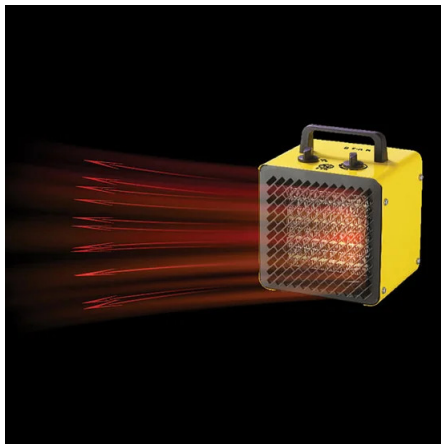

PACKING	INNER	MASTER
	 pcs	 pcs
Colour box	8	8

DATI TECNICI

Nome	STH2024
Alimentazione	220V AC
Alimentazione fornita	YES
Tipo alimentazione fornita	POWER CABLE
Consumo elettrico (W)	2000
Lunghezza cavo di alimentazione (cm)	140
Sezione cavo	H05RN-F 3G1.0mm2
Interruttore	YES
Funzioni	HOT + FAN
Assorbimento (A)	8,3-9,1
Spina	Type E / F - 2 pin (EU Hybrid)
Regolazione potenza (W)	25W/1000W/2000W
Timer	NO
Fusibile richiesto	YES
Auto reset termostato	NO
Volume d'aria calda generata (m³h)	142
Area di riscaldamento (m²)	20
Temperatura di funzionamento (°C)	-15°C + 25°C
Protezione IP	IP20
Classe isolamento	I
Fusibile	10A
Colore	BLACK
Paese di origine	CHINA
Materiale	PLASTIC + METAL
Accessori inclusi	Fan function,Overheating protection,Integrated thermostat
Garanzia	2 YEARS
Larghezza (mm)	140
Profondità (mm)	112
Altezza (mm)	140
Peso netto (Kg)	1.380

DESCRIZIONE

Generatore di aria calda 2000W; tecnologia ceramica: a differenza dei modelli a serpentina i modelli a ceramica fanno caldo subito; la forma a "cannone" garantisce una miglior direzione al flusso di aria. Ottimo per il riscaldamento temporaneo di una stanza di 20m2; utile per asciugare gli intonaci. Con funzione ventilatore. Regolazione temperatura (25/1000/2000W), riscalda 142m3 /h; con termostato di sicurezza (scatta a 60°). Munito di cavo 140cm con presa CEE 7/7 (schuko); struttura in metallo iper resistente; IPX0; temperatura d'uso: -15°c / +25°c.

DATI LOGISTICI

Tipologia imballo	Colour box
Lunghezza pack (mm)	160
Larghezza pack (mm)	170
Altezza pack (mm)	220
Peso prodotto imballato (kg)	1.700
Lunghezza inner (cm)	36
Altezza inner (cm)	46
Quantità in inner	8
Peso lordo inner (kg)	14.400
ITF INNER	18003910114279
Quantità in master	8
Quanti pezzi su pallet 80x120 (pz)	144
Codice INTRASTAT	85162991
DEEE	0.21
BAREME ECOLOGIC 2025	MCHAE010000
Paese di origine	CHINA

FUNZIONI FUNCTIONS

Tasto reset
posizionato sotto l'apparecchio
Reset button placed under the product

IP20

SCHUKO
220/240V
2000W

1,4m