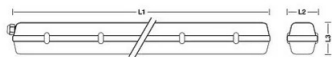

DATI LOGISTICI

Tipologia imballo	Colour Box
Lunghezza pack (mm)	60
Larghezza pack (mm)	1340
Altezza pack (mm)	65
Lunghezza inner (cm)	137
Altezza inner (cm)	28
Quantità in inner	12
Peso lordo inner (kg)	14.180
ITF INNER	18003910105512
Quantità in master	12
Quanti pezzi su pallet 80x120 (pz)	180
Codice INTRASTAT	94051140
DEEE	0.21

Questo dispositivo è munito di lampade a LED integrate e di attacchi per lampadine di classi energetiche:

Il dispositivo è venduto con una lampadina di classe energetica: **A**

VELAMP TNE136 874/2012

Codice Prodotto Item code Code Codigo Code	Lunghezza L1 Length Longueur Lungitud Länge	Larghezza L2 Width Largeur Ancho Breite	Altezza L3 Height Hauteur Altura Höhe	Imballo Packing Emballage Embalajaj Verpackung	Inner Pcs	Master Pcs
TNE118	665 mm	60 mm	62 mm	Colour box	-	12
TNE136	1275 mm	60 mm	62 mm	Colour box	-	12
TNE158	1575 mm	60 mm	62 mm	Colour box	-	12
TNE218	665 mm	110 mm	62 mm	Colour box	-	8
TNE236	1275 mm	110 mm	62 mm	Colour box	-	12
TNE258	1575 mm	110 mm	62 mm	Colour box	-	12