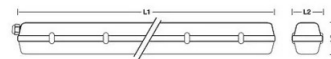

DATI LOGISTICI

Tipologia imballo	Colour Box
Lunghezza pack (mm)	110
Larghezza pack (mm)	710
Altezza pack (mm)	70
Lunghezza inner (cm)	72
Altezza inner (cm)	29
Quantità in inner	8
Peso lordo inner (kg)	8.880
ITF INNER	18003910105505
Quantità in master	8
Quanti pezzi su pallet 80x120 (pz)	200
Codice INTRASTAT	94051140
DEEE	0.31

Codice Prodotto Item code Code Codigo Code	Lunghezza L1 Length Longueur Länge	Larghezza L2 Width Largeur Breite	Altezza L3 Height Hauteur Höhe	Imballo Packing Emballage Verpackung	Inner Pcs	Master Pcs
TNE118	665 mm	60 mm	62 mm	Colour box	-	12
TNE136	1275 mm	60 mm	62 mm	Colour box	-	12
TNE158	1575 mm	60 mm	62 mm	Colour box	-	12
TNE218	665 mm	110 mm	62 mm	Colour box	-	8
TNE236	1275 mm	110 mm	62 mm	Colour box	-	12
TNE258	1575 mm	110 mm	62 mm	Colour box	-	12