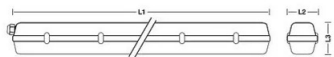

Codice Prodotto Item code Code Codigo Code	Lunghezza L1 Length Longueur Längde Länge	Larghezza L2 Width Largeur Ancho Breite	Altezza L3 Height Hauteur Altura Höhe	Imballo Packing Emballage Verpackung	Inner Pcs	Master Pcs
TNE118	665 mm	60 mm	62 mm	Colour box	-	12
TNE136	1275 mm	60 mm	62 mm	Colour box	-	12
TNE158	1575 mm	60 mm	62 mm	Colour box	-	12
TNE218	665 mm	110 mm	62 mm	Colour box	-	8
TNE236	1275 mm	110 mm	62 mm	Colour box	-	12
TNE258	1575 mm	110 mm	62 mm	Colour box	-	12