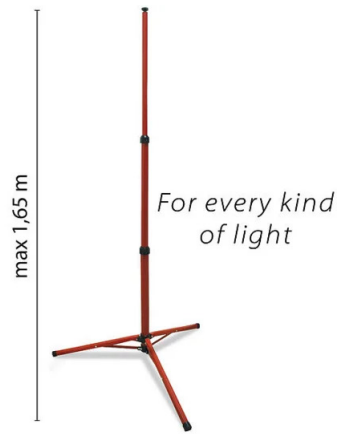

PACKING 	INNER  pcs	MASTER  pcs
Colour Box	6	6

DATI TECNICI

Paese di origine	CHINA
Materiale	ALUMINIUM
Garanzia	2 YEARS
Larghezza (mm)	100
Profondità (mm)	100
Altezza (mm)	1650
Peso netto (Kg)	1.585

DESCRIZIONE

Treppiede per montaggio di 1 faretto LED o alogeno fino a 500 w; compatibile anche con fari Velamp DOOMSTER e X-Blast, nonché tutti i faretto Velamp. Treppiede particolarmente robusto e stabile. Robusto tubo in alluminio con rivestimento rosso. Tre stabili tubi verticali extra lunghi, per assicurare una stabilità massima. Altezza regolabile, massima: 165 cm.

DATI LOGISTICI

Tipologia imballo	Colour Box
Lunghezza pack (mm)	105
Larghezza pack (mm)	105
Altezza pack (mm)	620
Peso prodotto imballato (kg)	1.745
Larghezza inner (cm)	21
Quantità in inner	6
ITF INNER	18003910006321
Lunghezza master (cm)	52
Larghezza master (cm)	21
Altezza master (cm)	11
Quantità in master	6
Peso lordo master (kg)	29.100
ITF MASTER	28003910006328
Quanti pezzi su pallet 80x120 (pz)	132
Codice INTRASTAT	96200091
BAREME ECOLOGIC 2025	N/A
Paese di origine	CHINA